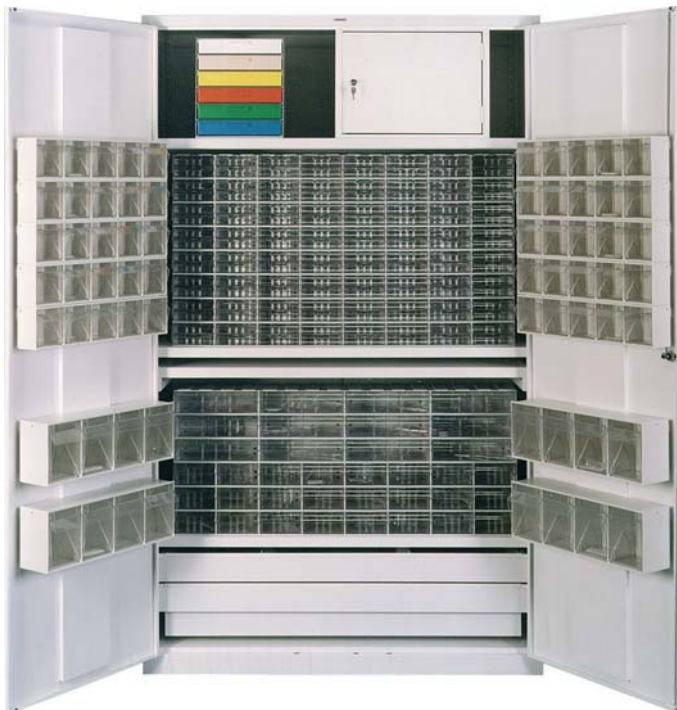

ARMOIRE NUE À PORTES

réf. AB115 code 55AB115 H198 x 120 x 50 cm

réf. AB130 code 55AB130 H198 x 138 x 59 cm

réf. COL1PB code 52104 H200 x 65,5 x 53 cm

ARMOIRE 1 PORTE

H200 x 65,5 x 53 cm

Exemple armoire pour bacs 600 x 400

Profils droits ou inclinés

réf. AR56

ARMOIRE 2 PORTES

H198 x 120 x 50 cm

Exemple de « service médecine »

Avec portes équipées de bacs basculants

réf. AR6

ARMOIRE 2 PORTES

H198 x 138 x 59 cm

Exemple armoire avec portes équipées de bacs basculants

réf. AR10

Prémontage atelier.
Nous consulter